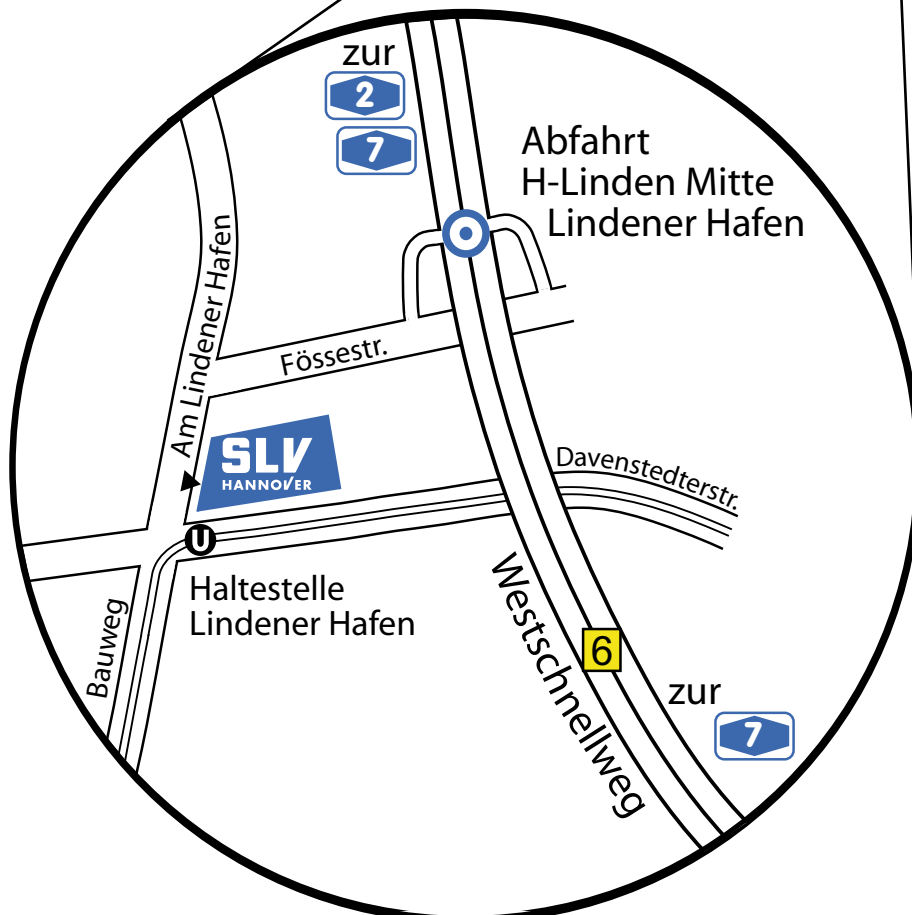

SLV Hannover
NL der GSI mbH
Am Lindener Hafen 1
30453 Hannover
Fon: 0511 21962-0
Fax: 0511 21962-22

GSI SLV
Hannover

Anreise mit der
Bahn
ab Hannover Hbf
Ticket für **eine Zone**
Stadtbahn **Linie 9**
Richtung **Empelde**
bis Haltestelle
Lindener Hafen
Fahrzeit ca.
12 Minuten

Fahrplanauskunft
www.uestra.de
www.efa.de

Anreise mit dem
Flugzeug
ab Flughafen H-Lgh
Ticket für **2 Zonen**
S-Bahn **Linie S5**
bis Haltestelle
Hannover Hbf
Fahrzeit ca.
20 Minuten
Umsteigen in
Stadtbahn **Linie 9**
Richtung **Empelde**
bis Haltestelle
Lindener Hafen
Fahrzeit ca.
12 Minuten