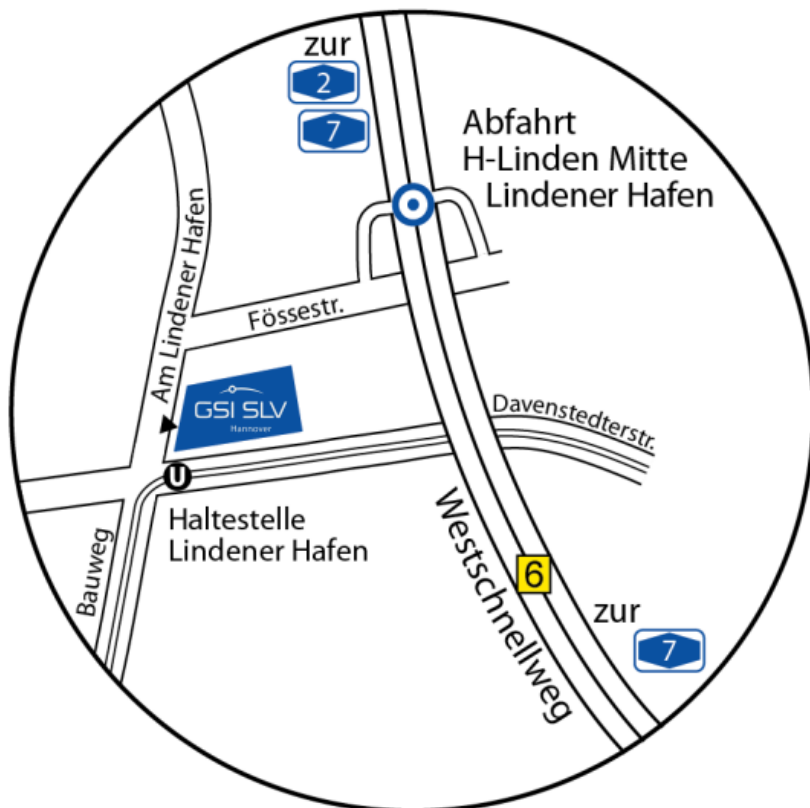

GSI mbH
 NL SLV Hannover
 Am Lindener Hafen 1
 30453 Hannover
 Tel.: 0511 21962-0
 Fax: 0511 21962-22

Anreise mit der
Bahn
 ab Hannover Hbf
 Ticket für **eine Zone**
 Stadtbahn **Linie 9**
 Richtung **Empelde**
 bis Haltestelle
Lindener Hafen
 Fahrzeit ca.
 12 Minuten

Anreise mit dem
Flugzeug
 ab Flughafen H-Lgh
 Ticket für **2 Zonen**
 S-Bahn **Linie S5**
 bis Haltestelle
Hannover Hbf
 Fahrzeit ca.
 20 Minuten
 Umsteigen in
 Stadtbahn **Linie 9**
 Richtung **Empelde**
 bis Haltestelle
Lindener Hafen
 Fahrzeit ca.
 12 Minuten